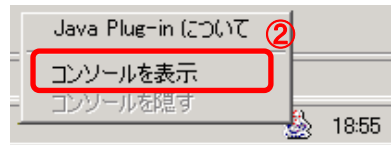

②Javaバージョン確認

・JAVAのバージョンは以下の方法でご確認ください。

1. 電子入札使用中にタスクバーに表示されるJavaのアイコン①を右クリックし、[コンソールを表示]②をクリックします。

JRE1.3の場合 JRE6の場合

2. 画面に表示されるバージョンを確認します。