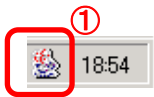

②Javaバージョン確認

・JAVAのバージョンは以下の方法でご確認ください。

1. 電子入札使用中にタスクバーに表示されるJavaのアイコン①を右クリックし、[コンソールを表示]②をクリックします。

JRE1.3の場合 JRE6の場合

2. 画面に表示されるバージョンを確認します。